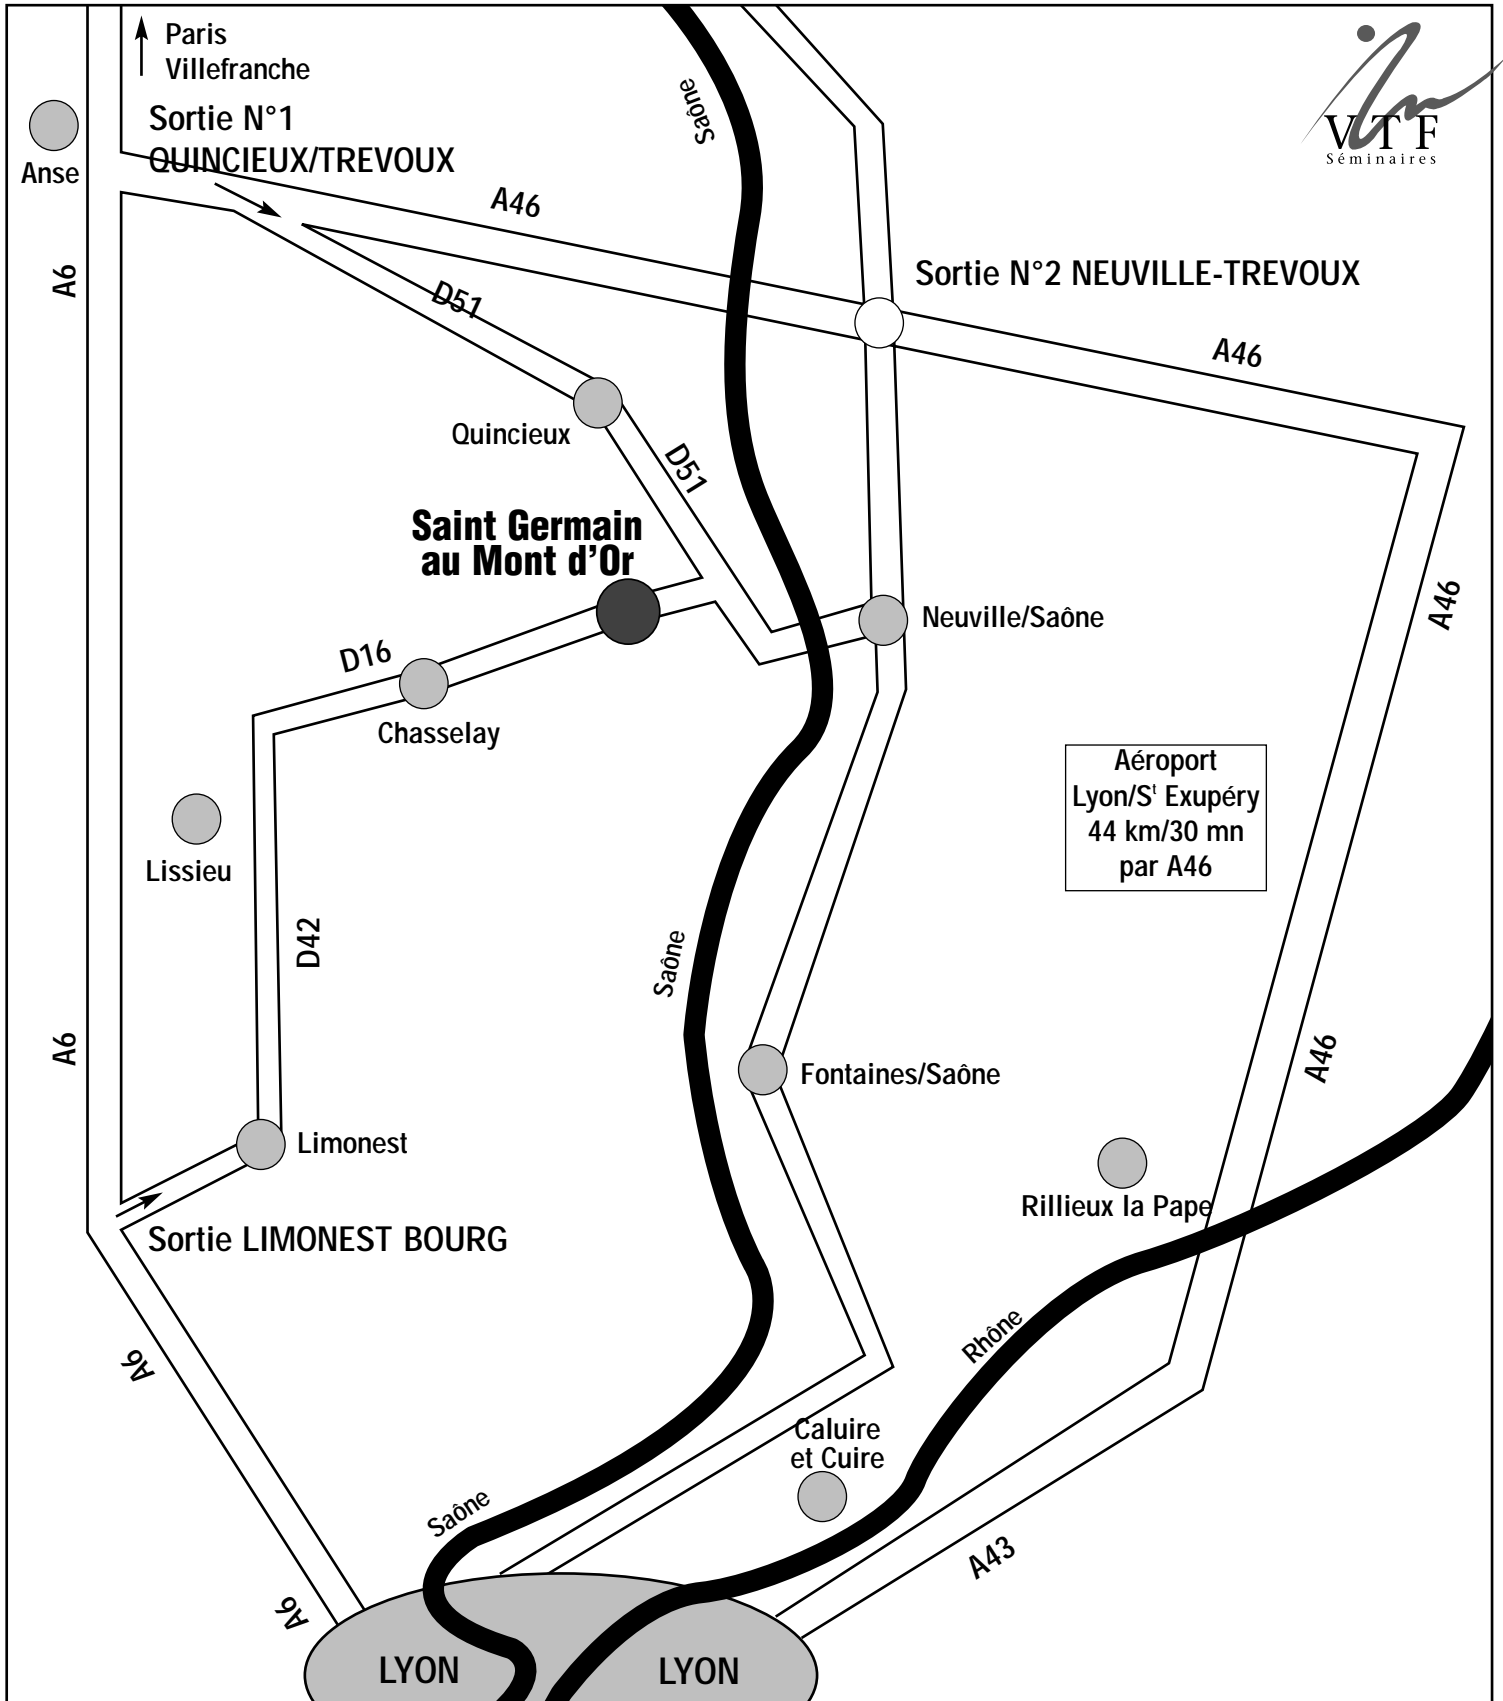

Plan d'accès au domaine des Hautannes

33 rue du 8 Mai 1945 - 69650 Saint Germain au Mont d'Or - Tél 04 78 91 25 29

Depuis Lyon par A6 (23 km)

Sur A6, direction Paris
Sortie Limonest Bourg, suivre la D42 et la D16 direction Chasselay puis St Germain village.
La Résidence "Les Hautannes" se situe sur votre gauche à l'entrée de St Germain.

Depuis Lyon par les bords de Saône (20 km)

Suivre la Saône rive gauche direction Neuville/Saône.
A Neuville traverser la Saône, direction les Monts d'Or. Prendre au bout du pont à droite. St Germain au Mt d'Or est à 2 km sur votre gauche. A St Germain, suivre le fléchage "Les Hautannes".

Depuis Lyon, contournement Est A42-46 (40 km)

A42 direction Genève, puis A46 direction Paris. Sortie N°2 Neuville-Trévoux. Puis suivre les indications à gauche ci-contre.
A St Germain suivre le fléchage "Les Hautannes".

Depuis Paris par A6 (9 km après sortie Quincieux)

Après Villefranche sur Saône, prendre A46 direction Neuville-Trévoux. Sortie N°1 Quincieux-Trévoux. Puis direction Quincieux et St Germain par la D51. A St Germain suivre le fléchage "Les Hautannes".